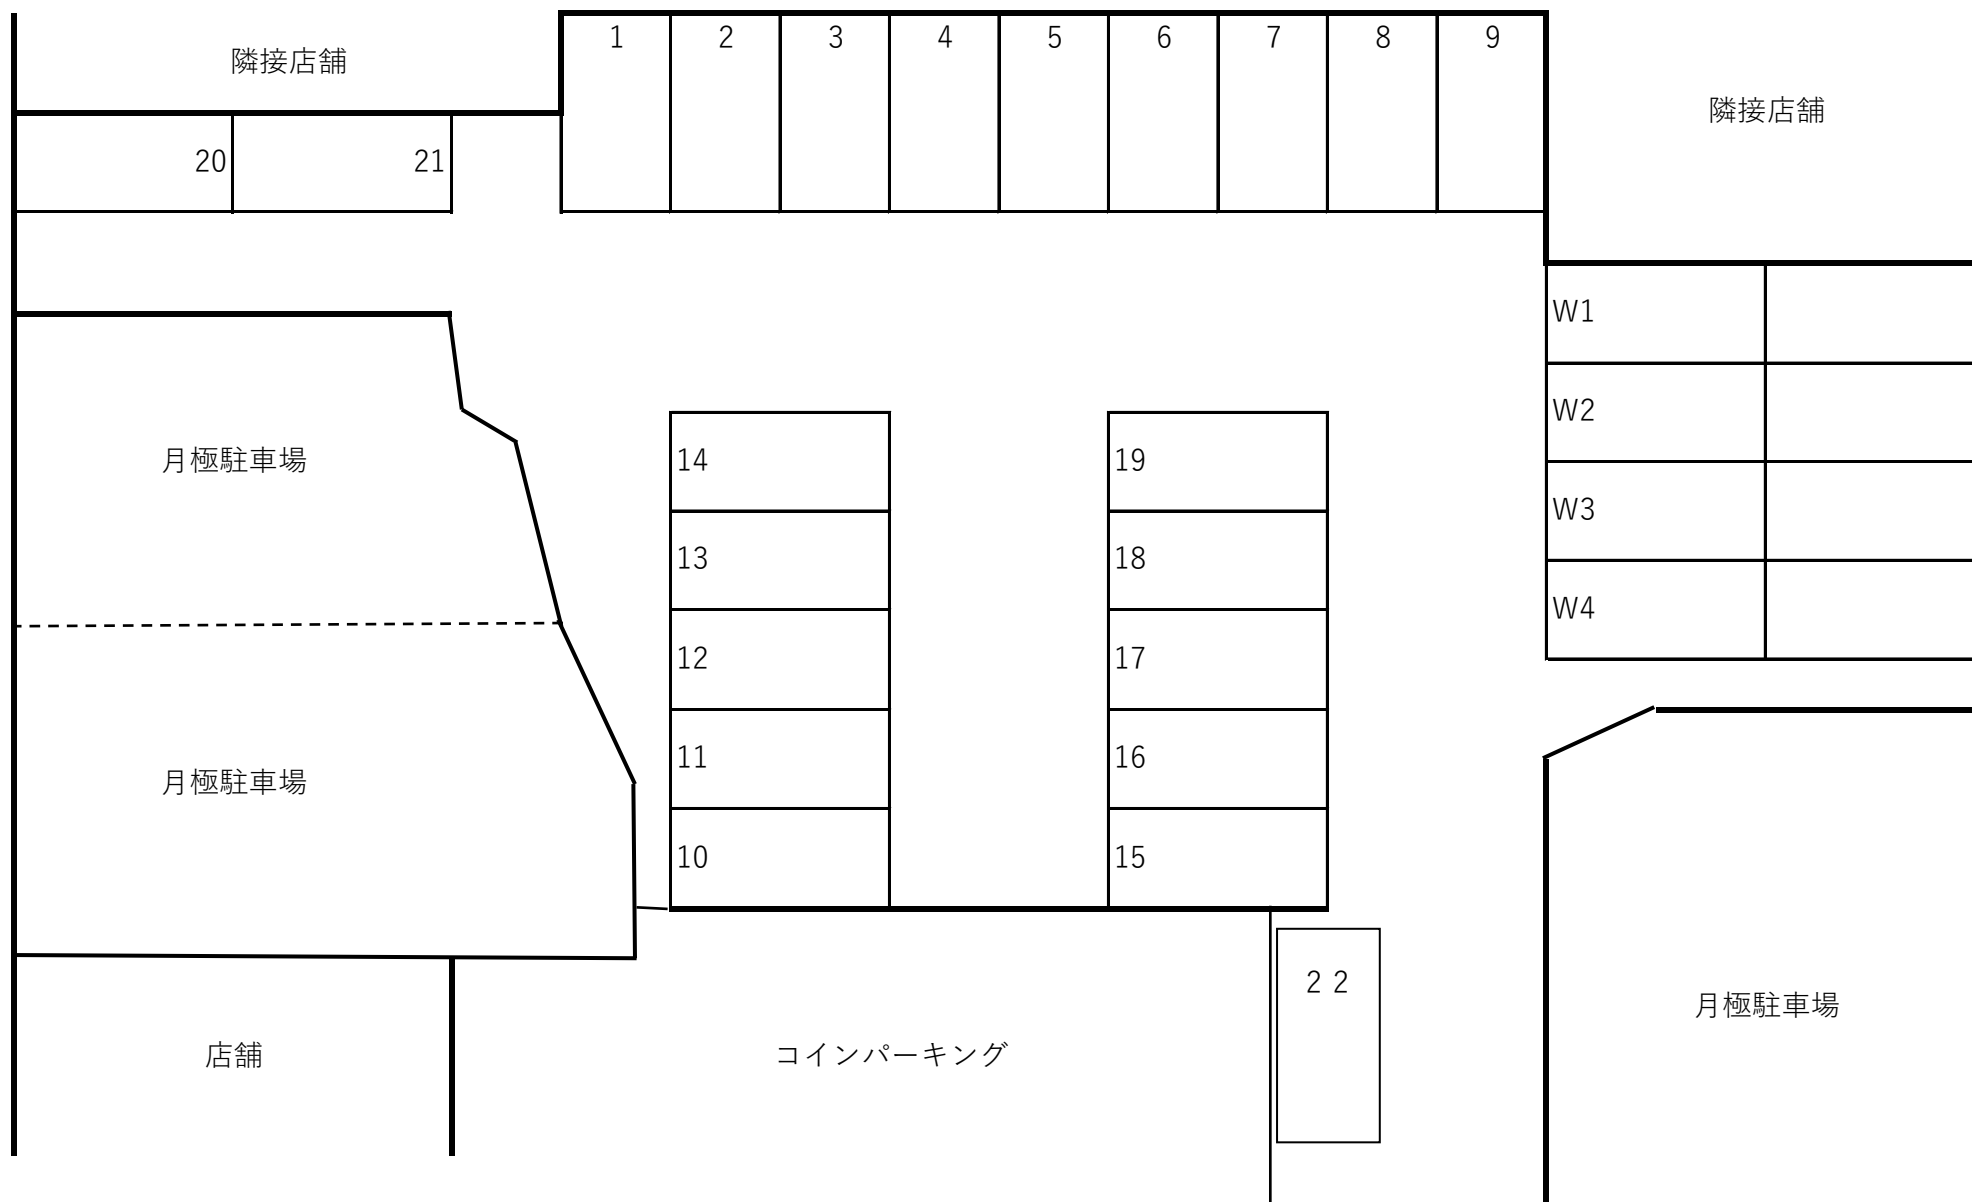

540総曲輪月極駐車場

隣接店舗

並列駐車区画：15,000円（税別）

縦列駐車区画：25,000円（税別）

空き

有

※空き区画に関してはお問い合わせ下さい。